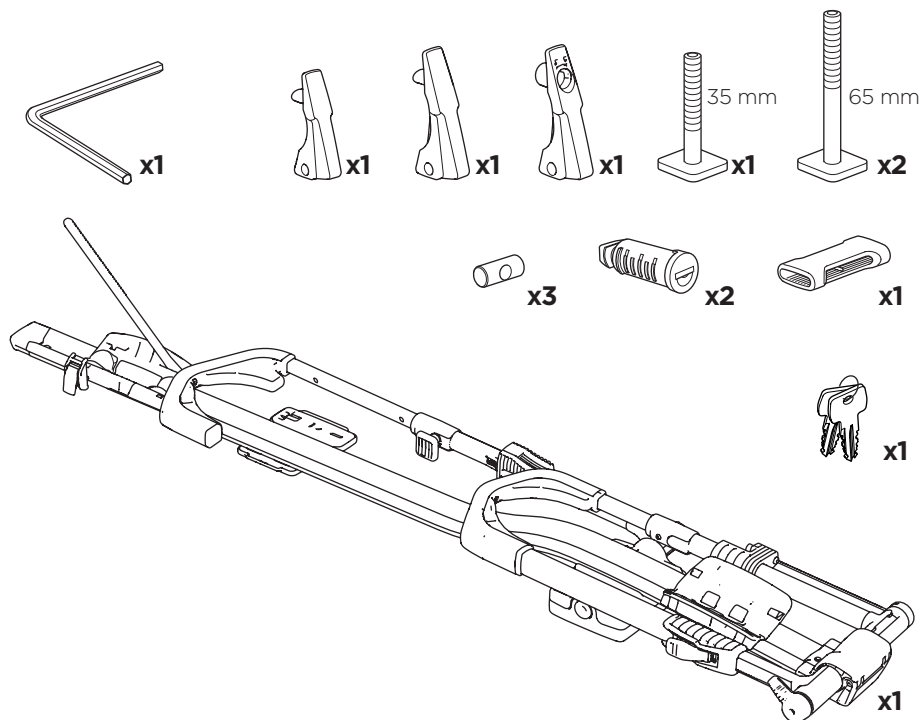

1. **EN** Roof-mounted bike carrier
   DE Dachfahrradträger
   FR Porte-vélo sur le toit
   NL Fietsdrager voor op het dak
   IT Portabici da installare sul tetto
   ES Portabicicletas de techo
   PT Suporte para bicicleta para teto
   SV Takmonterad cykelhållare
   DK Tagmonteret cykelholder
   NO Takmonterte lasteholdere
   FI Katolle asennettava polkupyöräteline
   ET Katusele paigaldatav jalgrattahoidik
   LV Uz jumta uzstādāms velosipēdu turētājs
   LT Ant stogo tvirtinami dviračių laikikliai
   PL Bagażnik rowerowy montowany na dachu
   RU Устанавливаемое на крыше крепление для велосипедов
   UK Багажник для велосипедів, що монтується на даху
   BG Покривен багажник за велосипеди
   CS Nosič jízdních kol s montáží na střechu
   SK Nosič bicyklov s montážou na strechu
2. **SL** Nosilec za kolesa
   HR/BiH Krovni nosač bicikla
   RO Suport pentru bicicletă montat pe pavilion
   HU Tetőre szerelhető kerékpártartó
   EL Σχάρα ποδηλάτου οροφής
   TR Araç üstüne bağlanan bisiklet taşıyıcı
3. **HE** מנשא אופניים המורכב על הגג
   AR حامل الدراجة للتثبيت على السقف
4. **ZH** 頂置自行車架
   JA ルーフマウント型サイクルキャリア
   KO 지붕 장착 자전거 캐리어
   TH โครงยึดจับจักรยานแบบติดตั้งบนหลังคา

CITY CRASH

Complies with ISO norm