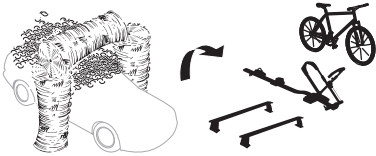

➤ Instructions

Thule UpRide
599

- EN** Roof-mounted bike carrier
DE Dachfahrradträger
FR Porte-vélo sur le toit
NL Fietsdrager voor op het dak
IT Portabici da installare sul tetto
ES Portabicicletas de techo
PT Suporte para bicicleta para teto
SV Takmonterad cykelhållare
DK Tagmonteret cykelholder
NO Takmonterte lasteholdere
FI Katolle asennettava polkupyöräteline
ET Katusele paigaldatav jalgrattahoidik
LV Uz jumta uzstādāms velosipēdu turētājs
LT Ant stogo tvirtinami dviračių laikikliai
PL Bagażnik rowerowy montowany na dachu
RU Устанавливаемое на крыше крепление для велосипедов
UK Багажник для велосипедів, що монтується на даху
BG Покривен багажник за велосипеди
CS Nosič jízdních kol s montáží na střechu
SK Nosič bicyklov s montážou na strechu
- SL** Nosilec za kolesa
HR/BiH Krovni nosač bicikla
RO Suport pentru bicicletă montat pe pavilion
HU Tetőre szerelhető kerékpártartó
EL Σχάρα ποδηλάτου οροφής
TR Araç üstüne bağlanan bisiklet taşıyıcı
- HE** מנשא אופניים המורכב על הגג
AR حامل الدراجة للتثبيت على السقف
- ZH** 頂置自行車架
JA ルーフマウント型サイクルキャリア
KO 지붕 장착 자전거 캐리어
TH โครงยึดจับจักรยานแบบติดตั้งบนหลังคา

CITY CRASH

Complies with ISO norm

Max
20 kg

7,7 kg

Thule Bike Rack Around-the-Bar Adapter

8898

Thule UpRide 599 Fit Table

i

20x20 mm T-screw (included)

Thule WingBar Evo/
Thule WingBar/
SlideBar/AeroBar
or other 20 mm T-track

➔ **4** - **5** ➔ **9**

Square bars

Aluminium bars

➔ **6** - **8** ➔ **9**

4

5