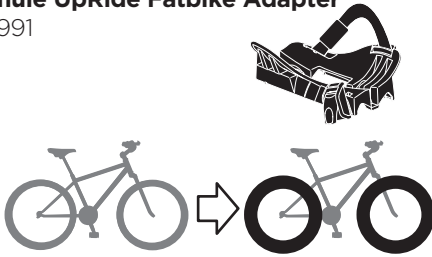

EN Accessories
DE Zubehör
FR Accessoires
NL Accessoires
IT Accessori
ES Accesorios
PT Acessórios
SV Tillbehör

DK Tilbehør
NE Tilbehør
FI Lisävarusteet
ET Lisavarustus
LV Piederumi
LT Priedai
PL Akcesoria
RU Аксессуары

UK Аксессуары
BG Принадлежности
CS Doplòky
SK Príslušenstvo
SL Dodatki
HR/BIH Dodaci
RO Accesorii
HU Tartozékok

EL Εξαρτήματα
TR Aksesuarlar
AR الملحقات
HE אביזרים
ZH 附件
JA アクセサリー
KO 액세서리
TH อุปกรณ์เสริม

Thule UpRide Fatbike Adapter
5991